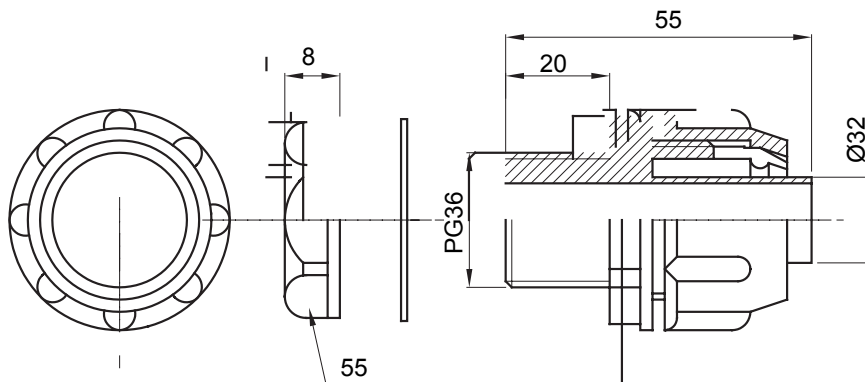

Raccord tournant droit pour gaine avec degré de protection IP54.

Couleur	Gris RAL 7035	Indice de protection	IP54
Pas PG	36	Gaine Ø (mm)	32
Type	Fixe	Electrocod	210

DIMENSIONS

SYMBOLE TECHNIQUE

IP

IP54

NORMES ET HOMOLOGATIONS