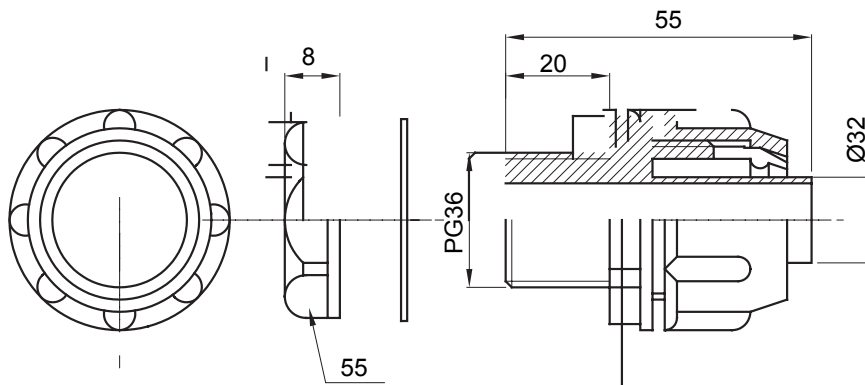

## DX56432

Série GW FIT

Raccord tournant droit pour gaine avec degré de protection IP54.

Couleur	Gris RAL 7035	Indice de protection	IP54
Pas PG	36	Gaine Ø (mm)	32
Type	Fixe	Electrocod	210

### DIMENSIONS

### SYMBOLE TECHNIQUE

**IP**

IP54