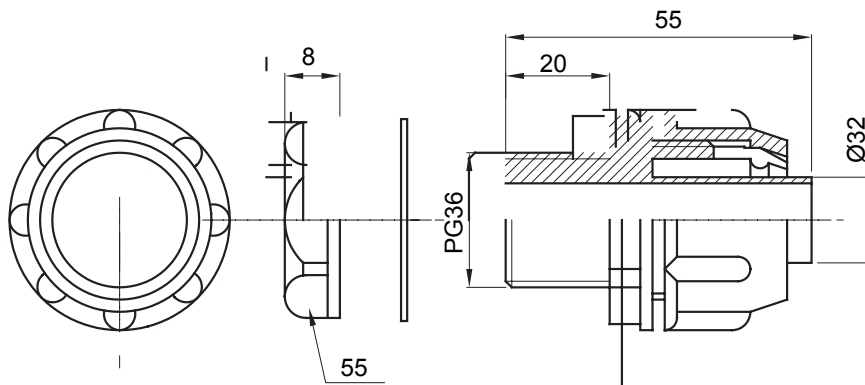

Raccordi guaina diritti o girevoli con grado di protezione IP54.

Colore	Grigio RAL 7035	Grado di protezione	IP54
Passo PG	36	Guaina Ø (mm)	32
Tipo	Fisso	Codice Electrocod	210

### DIMENSIONALE

### SIMBOLOGIA TECNICA