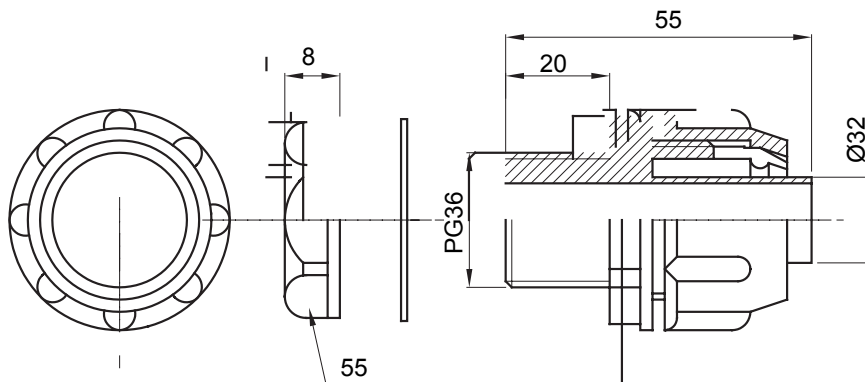

Raccordi guaina diritti o girevoli con grado di protezione IP54.

Colore	Grigio RAL 7035	Grado di protezione	IP54
Passo PG	36	Guaina Ø (mm)	32
Tipo	Fisso	Codice Electrocod	210

### DIMENSIONALE

### SIMBOLOGIA TECNICA