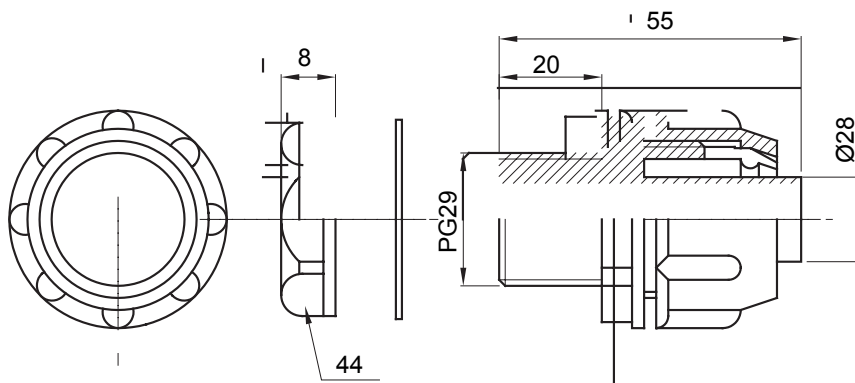

Raccord tournant droit pour gaine avec degré de protection IP54.

Couleur	Gris RAL 7035	Indice de protection	IP54
Pas PG	29	Gaine Ø (mm)	28
Type	Fixe	Electrocod	210

### DIMENSIONS

### SYMBOLE TECHNIQUE

**IP**

IP54