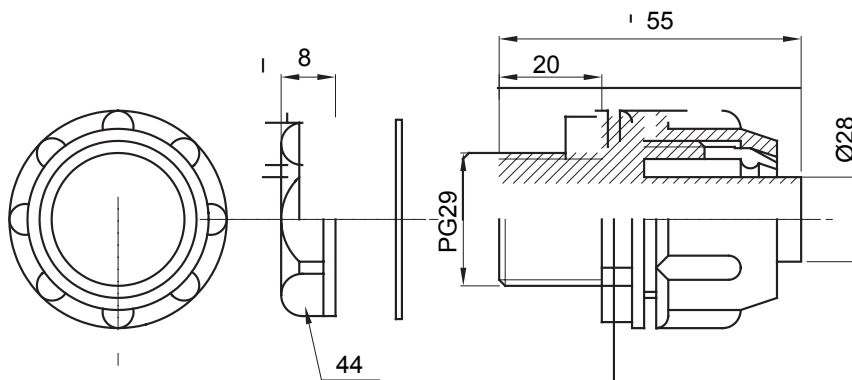

Raccord tournant droit pour gaine avec degré de protection IP54.

Couleur	Gris RAL 7035	Indice de protection	IP54
Pas PG	29	Gaine Ø (mm)	28
Type	Fixe	Electrocod	210

DIMENSIONS

SYMBOLE TECHNIQUE

IP54

NORMES ET HOMOLOGATIONS