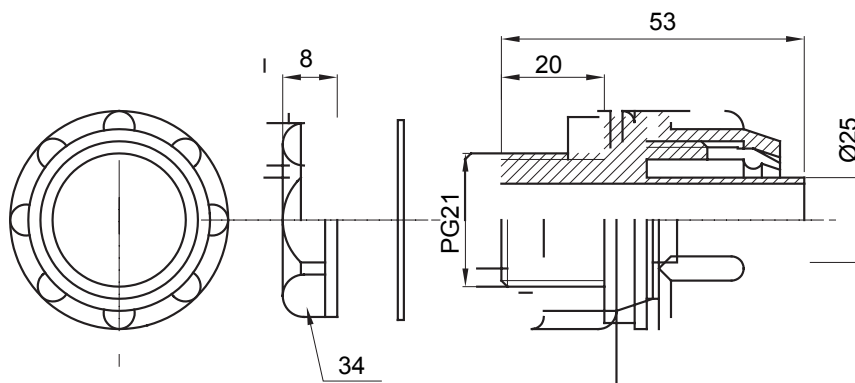

Raccord tournant droit pour gaine avec degré de protection IP54.

Couleur	Gris RAL 7035	Indice de protection	IP54
Pas PG	21	Gaine Ø (mm)	25
Type	Fixe	Electrocod	210

### DIMENSIONS

### SYMBOLE TECHNIQUE

**IP**

IP54