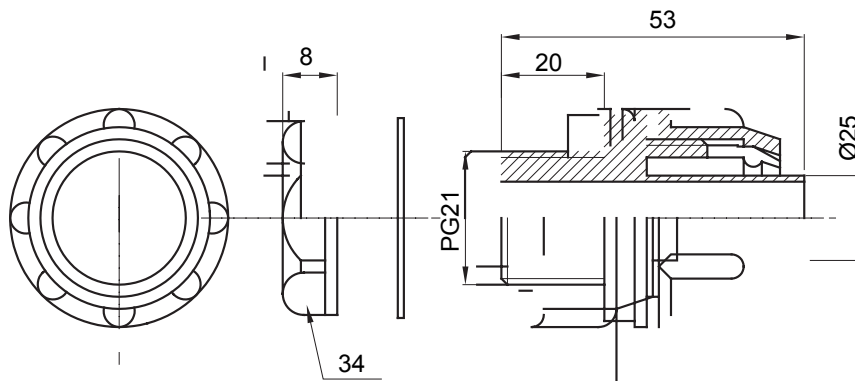

Raccord tournant droit pour gaine avec degré de protection IP54.

Couleur	Gris RAL 7035	Indice de protection	IP54
Pas PG	21	Gaine Ø (mm)	25
Type	Fixe	Electrocod	210

DIMENSIONS

SYMBOLE TECHNIQUE

IP

IP54

NORMES ET HOMOLOGATIONS