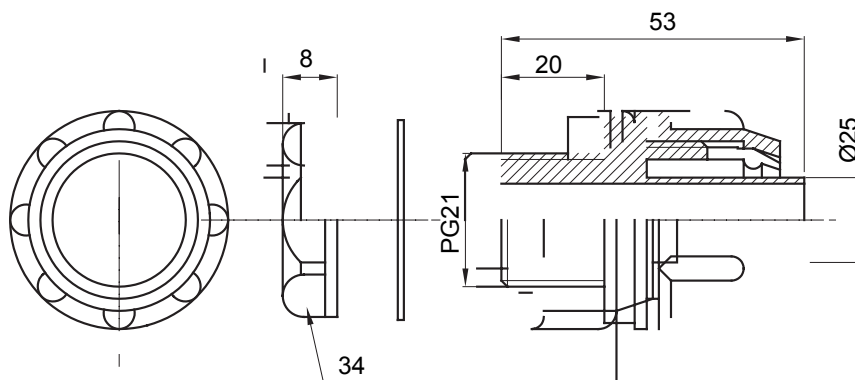

Raccord tournant droit pour gaine avec degré de protection IP54.

Couleur	Gris RAL 7035	Indice de protection	IP54
Pas PG	21	Gaine Ø (mm)	25
Type	Fixe	Electrocod	210

DIMENSIONS

SYMBOLE TECHNIQUE

IP

IP54

NORMES ET HOMOLOGATIONS