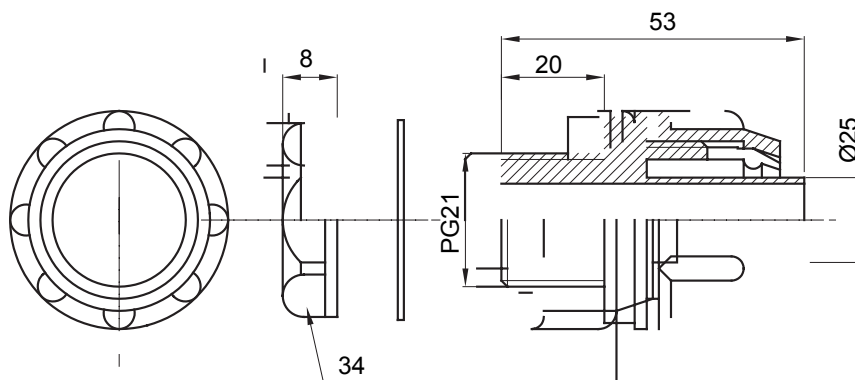

Raccordi guaina diritti o girevoli con grado di protezione IP54.

Colore	Grigio RAL 7035	Grado di protezione	IP54
Passo PG	21	Guaina Ø (mm)	25
Tipo	Fisso	Codice Electrocod	210

DIMENSIONALE

SIMBOLOGIA TECNICA