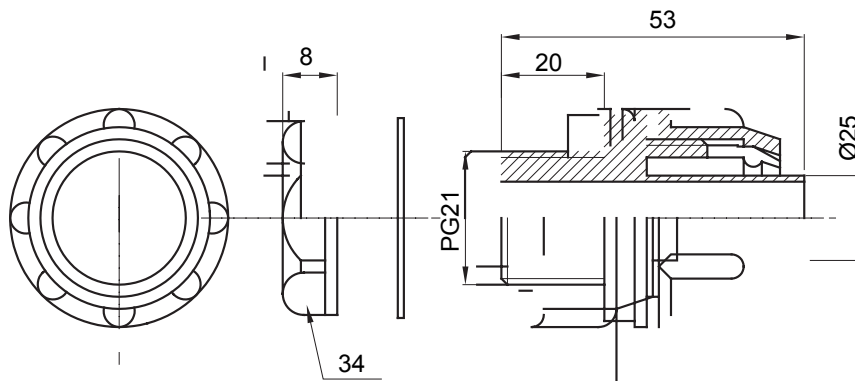

Raccordi guaina diritti o girevoli con grado di protezione IP54.

Colore	Grigio RAL 7035	Grado di protezione	IP54
Passo PG	21	Guaina Ø (mm)	25
Tipo	Fisso	Codice Electrocod	210

### DIMENSIONALE

### SIMBOLOGIA TECNICA

**IP**

IP54