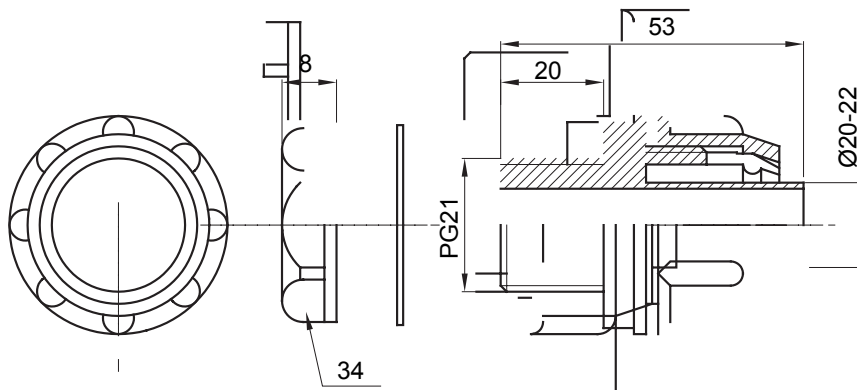

Raccord tournant droit pour gaine avec degré de protection IP54.

| | | | |
|---------|---------------|----------------------|-------|
| Couleur | Gris RAL 7035 | Indice de protection | IP54 |
| Pas PG | 21 | Gaine Ø (mm) | 20-22 |
| Type | Fixe | Electrocod | 210 |

DIMENSIONS

SYMBOLE TECHNIQUE

IP

IP54

NORMES ET HOMOLOGATIONS