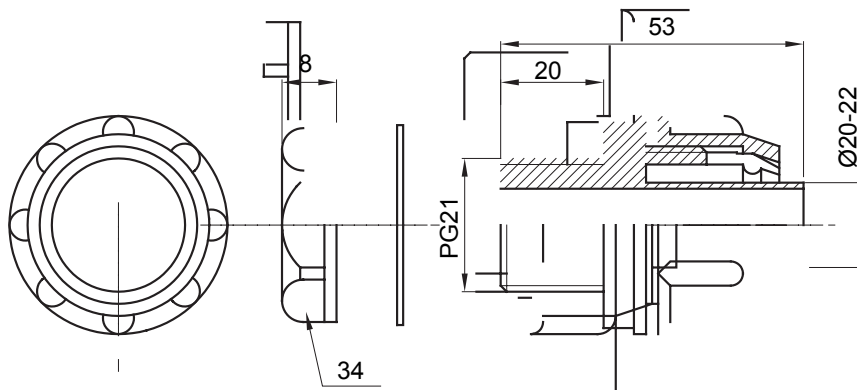

Raccordi guaina diritti o girevoli con grado di protezione IP54.

Colore	Grigio RAL 7035	Grado di protezione	IP54
Passo PG	21	Guaina Ø (mm)	20-22
Tipo	Fisso	Codice Electrocod	210

DIMENSIONALE

SIMBOLOGIA TECNICA