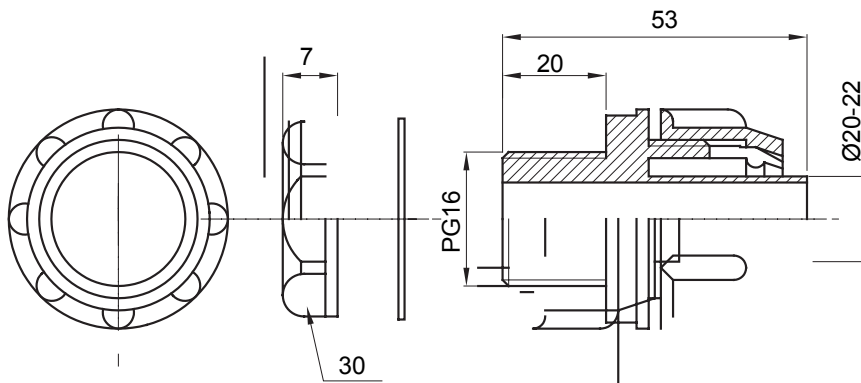

Raccord tournant droit pour gaine avec degré de protection IP54.

Couleur	Gris RAL 7035	Indice de protection	IP54
Pas PG	16	Gaine Ø (mm)	20-22
Type	Fixe	Electrocod	210

DIMENSIONS

SYMBOLE TECHNIQUE

IP

IP54

NORMES ET HOMOLOGATIONS