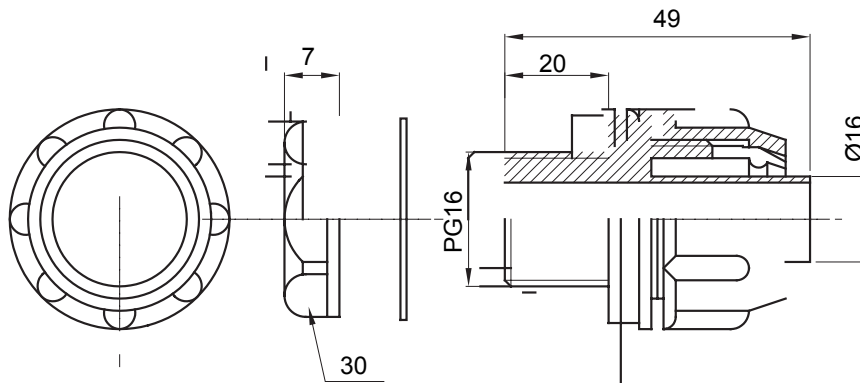

Raccord tournant droit pour gaine avec degré de protection IP54.

Couleur	Gris RAL 7035	Indice de protection	IP54
Pas PG	16	Gaine Ø (mm)	16
Type	Fixe	Electrocod	210

### DIMENSIONS

### SYMBOLE TECHNIQUE

IP54