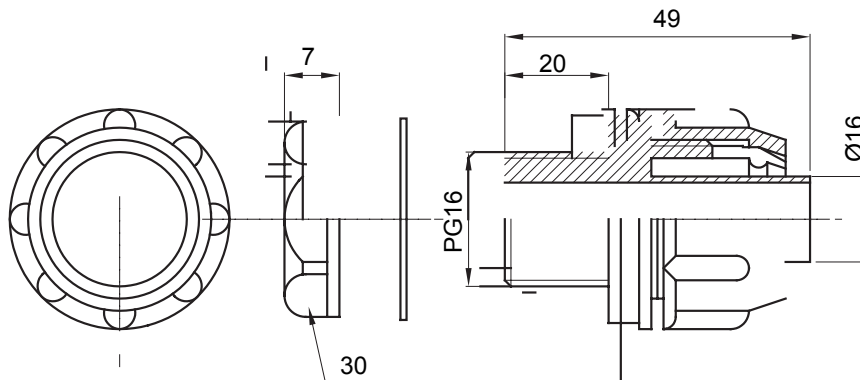

Raccord tournant droit pour gaine avec degré de protection IP54.

Couleur	Gris RAL 7035	Indice de protection	IP54
Pas PG	16	Gaine Ø (mm)	16
Type	Fixe	Electrocod	210

DIMENSIONS

SYMBOLE TECHNIQUE

IP

IP54

NORMES ET HOMOLOGATIONS