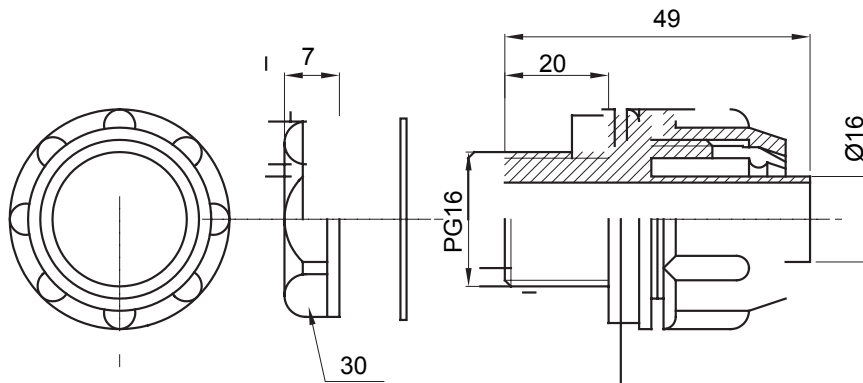

Raccordi guaina diritti o girevoli con grado di protezione IP54.

Colore	Grigio RAL 7035	Grado di protezione	IP54
Passo PG	16	Guaina Ø (mm)	16
Tipo	Fisso	Codice Electrocod	210

DIMENSIONALE

SIMBOLOGIA TECNICA