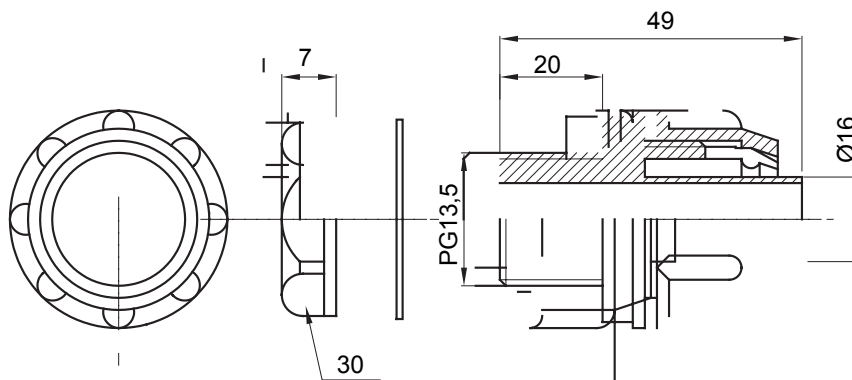

Raccord tournant droit pour gaine avec degré de protection IP54.

Couleur	Gris RAL 7035	Indice de protection	IP54
Pas PG	13.5	Gaine Ø (mm)	16
Type	Fixe	Electrocod	210

### DIMENSIONS

### SYMBOLE TECHNIQUE

IP54