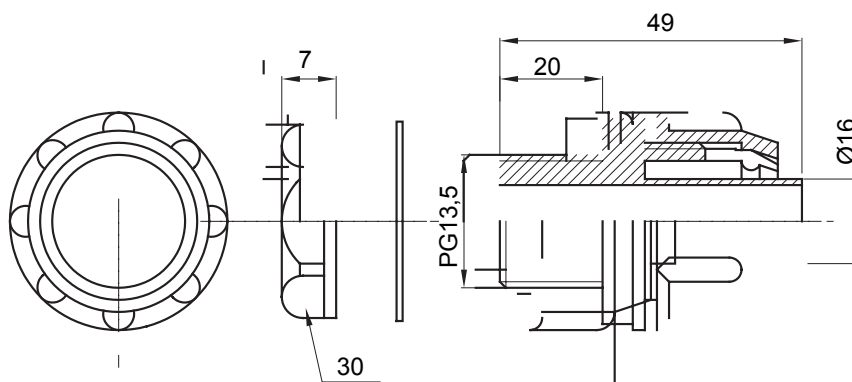

Raccord tournant droit pour gaine avec degré de protection IP54.

Couleur	Gris RAL 7035	Indice de protection	IP54
Pas PG	13.5	Gaine Ø (mm)	16
Type	Fixe	Electrocod	210

DIMENSIONS

SYMBOLE TECHNIQUE

IP

IP54

NORMES ET HOMOLOGATIONS