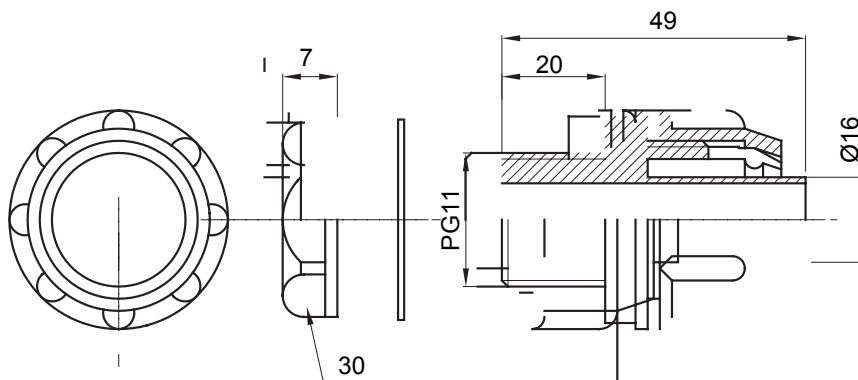

Raccord tournant droit pour gaine avec degré de protection IP54.

Couleur	Gris RAL 7035	Indice de protection	IP54
Pas PG	11	Gaine Ø (mm)	16
Type	Fixe	Electrocod	210

DIMENSIONS

SYMBOLE TECHNIQUE

IP

IP54

NORMES ET HOMOLOGATIONS