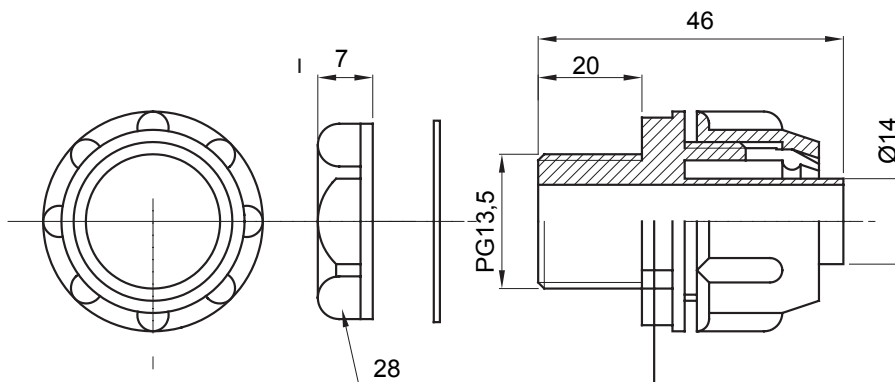

Raccord tournant droit pour gaine avec degré de protection IP54.

Couleur	Gris RAL 7035	Indice de protection	IP54
Pas PG	13.5	Gaine Ø (mm)	14
Type	Fixe	Electrocod	210

DIMENSIONS

SYMBOLE TECHNIQUE

IP

IP54

NORMES ET HOMOLOGATIONS