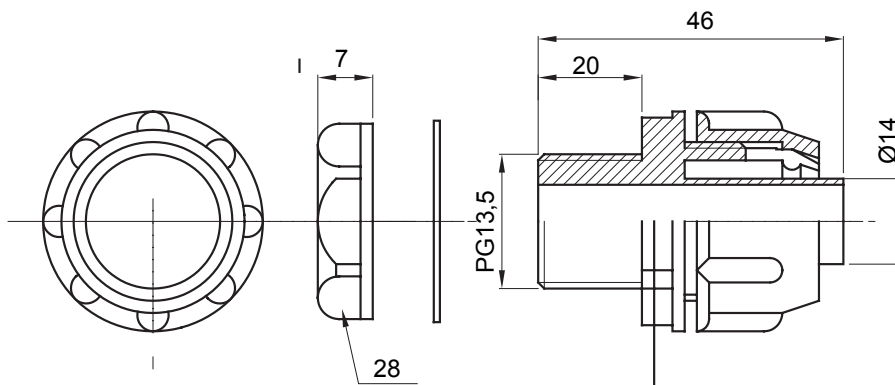

Raccord tournant droit pour gaine avec degré de protection IP54.

Couleur	Gris RAL 7035	Indice de protection	IP54
Pas PG	13.5	Gaine Ø (mm)	14
Type	Fixe	Electrocod	210

DIMENSIONS

SYMBOLE TECHNIQUE

IP

IP54

NORMES ET HOMOLOGATIONS