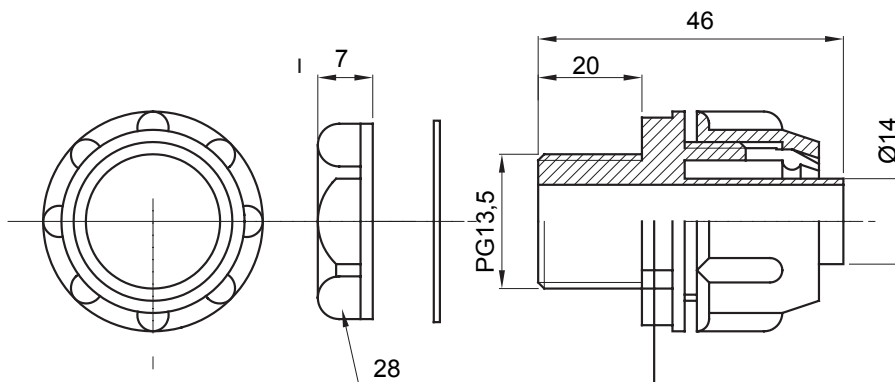

Raccordi guaina diritti o girevoli con grado di protezione IP54.

|          |                 |                     |      |
|----------|-----------------|---------------------|------|
| Colore   | Grigio RAL 7035 | Grado di protezione | IP54 |
| Passo PG | 13.5            | Guaina Ø (mm)       | 14   |
| Tipo     | Fisso           | Codice Electrocod   | 210  |

### DIMENSIONALE

### SIMBOLOGIA TECNICA