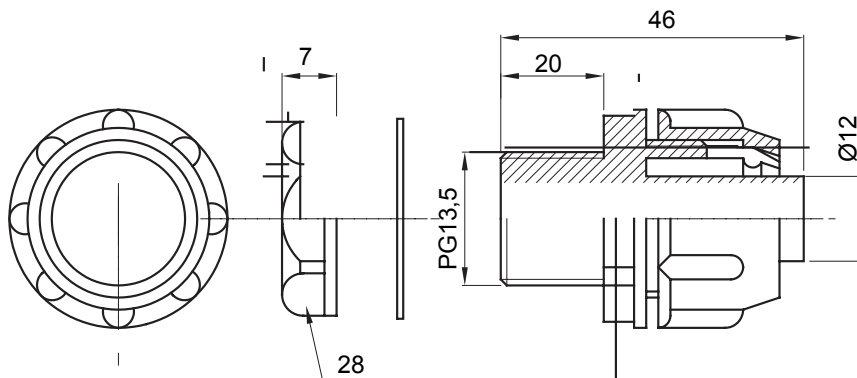

Raccord tournant droit pour gaine avec degré de protection IP54.

Couleur	Gris RAL 7035	Indice de protection	IP54
Pas PG	13.5	Gaine Ø (mm)	12
Type	Fixe	Electrocod	210

### DIMENSIONS

### SYMBOLE TECHNIQUE

**IP**

IP54