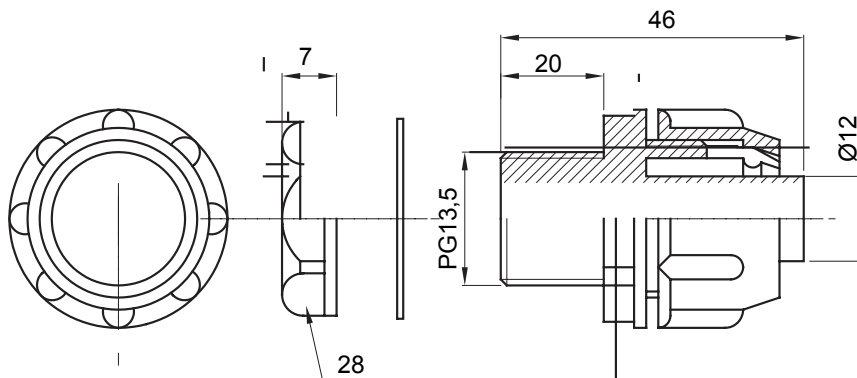

DIMENSIONS

SYMBOLE TECHNIQUE

IP

IP54

NORMES ET HOMOLOGATIONS