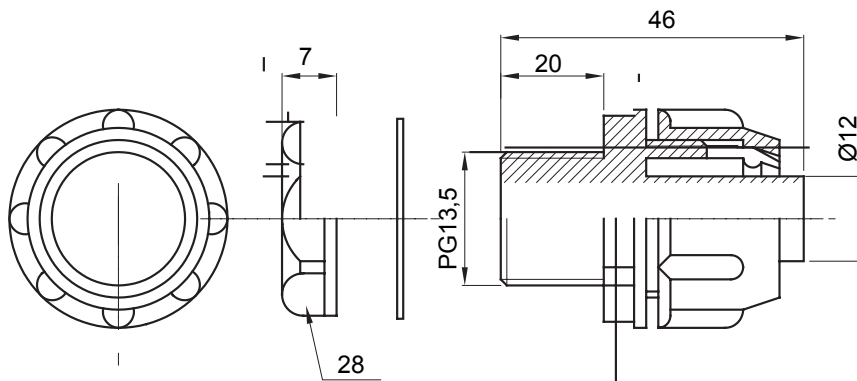

Raccordi guaina diritti o girevoli con grado di protezione IP54.

Colore	Grigio RAL 7035	Grado di protezione	IP54
Passo PG	13.5	Guaina Ø (mm)	12
Tipo	Fisso	Codice Electrocod	210

### DIMENSIONALE