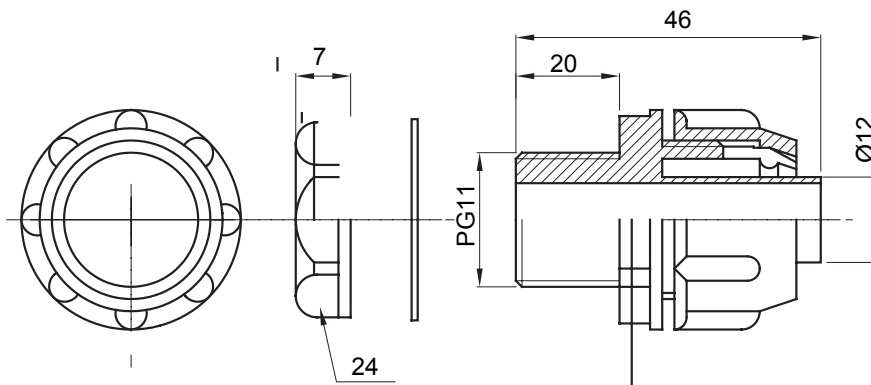

Raccord tournant droit pour gaine avec degré de protection IP54.

Couleur	Gris RAL 7035	Indice de protection	IP54
Pas PG	11	Gaine Ø (mm)	12
Type	Fixe	Electrocod	210

### DIMENSIONS

### SYMBOLE TECHNIQUE

**IP**

IP54