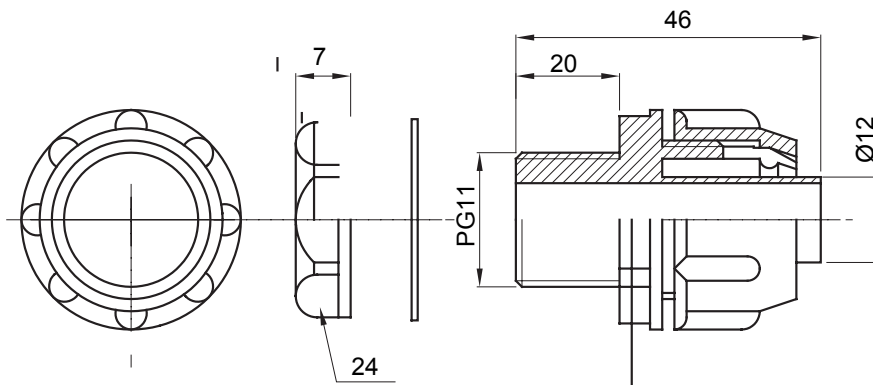

Raccord tournant droit pour gaine avec degré de protection IP54.

|         |               |                      |      |
|---------|---------------|----------------------|------|
| Couleur | Gris RAL 7035 | Indice de protection | IP54 |
| Pas PG  | 11            | Gaine Ø (mm)         | 12   |
| Type    | Fixe          | Electrocod           | 210  |

### DIMENSIONS

### SYMBOLE TECHNIQUE

**IP**

IP54