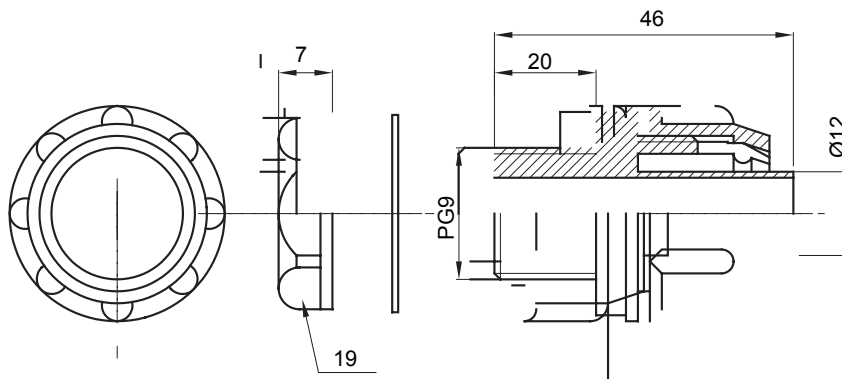

Raccord tournant droit pour gaine avec degré de protection IP54.

Couleur	Gris RAL 7035	Indice de protection	IP54
Pas PG	9	Gaine Ø (mm)	12
Type	Fixe	Electrocod	210

DIMENSIONS

SYMBOLE TECHNIQUE

IP

IP54

NORMES ET HOMOLOGATIONS