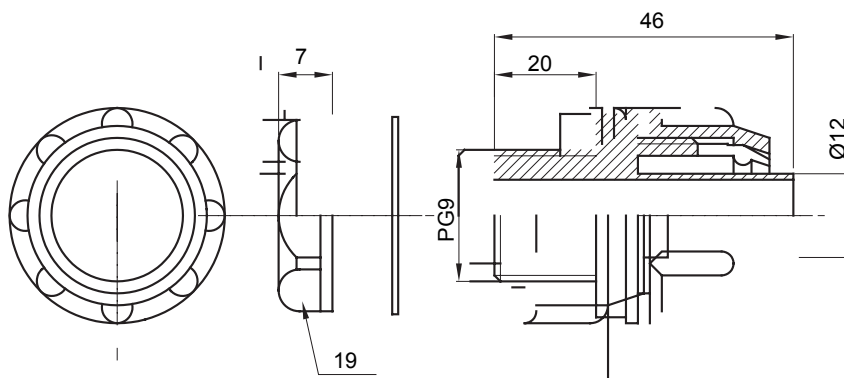

Raccord tournant droit pour gaine avec degré de protection IP54.

Couleur	Gris RAL 7035	Indice de protection	IP54
Pas PG	9	Gaine Ø (mm)	12
Type	Fixe	Electrocod	210

DIMENSIONS

SYMBOLE TECHNIQUE

IP

IP54

NORMES ET HOMOLOGATIONS