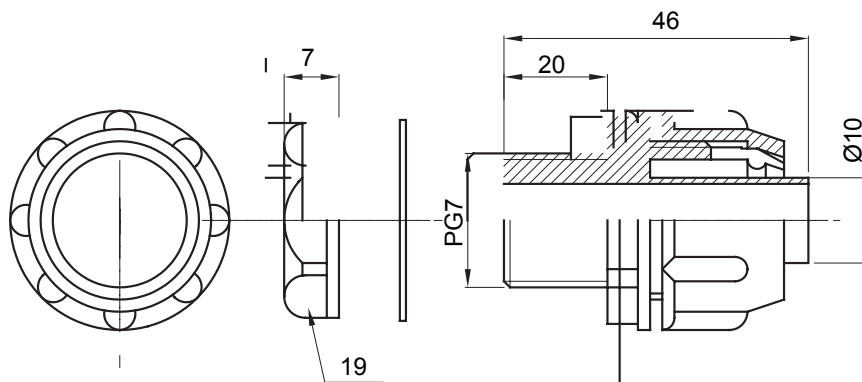

Raccord tournant droit pour gaine avec degré de protection IP54.

Couleur	Gris RAL 7035	Indice de protection	IP54
Pas PG	7	Gaine Ø (mm)	10
Type	Fixe	Electrocod	210

### DIMENSIONS