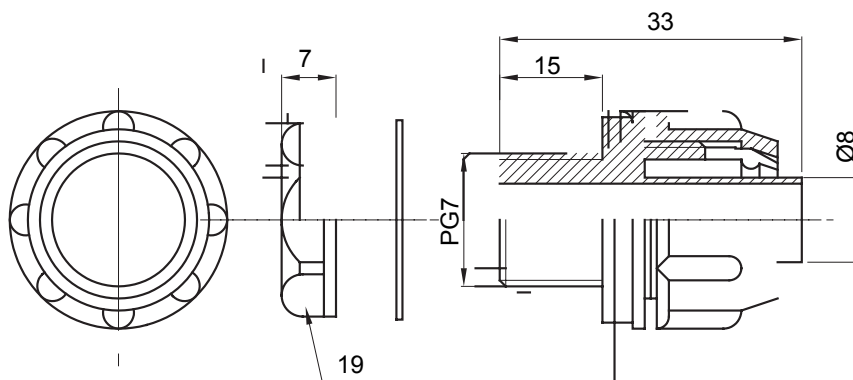

Raccord tournant droit pour gaine avec degré de protection IP54.

Couleur	Gris RAL 7035	Indice de protection	IP54
Pas PG	7	Gaine Ø (mm)	8
Type	Fixe	Electrocod	210

DIMENSIONS

SYMBOLE TECHNIQUE

IP

IP54

NORMES ET HOMOLOGATIONS