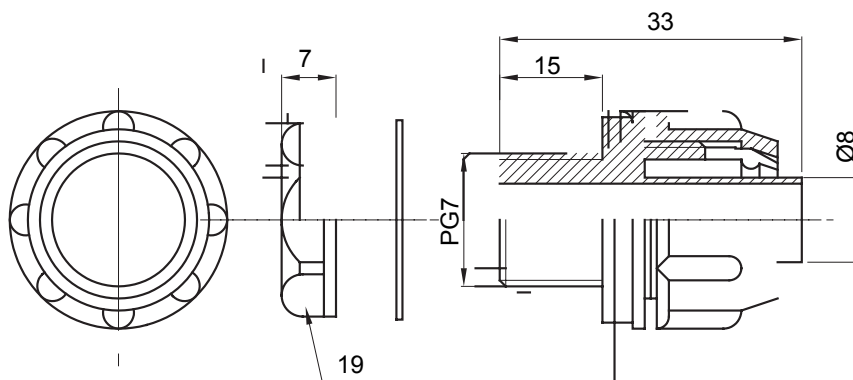

Raccord tournant droit pour gaine avec degré de protection IP54.

Couleur	Gris RAL 7035	Indice de protection	IP54
Pas PG	7	Gaine Ø (mm)	8
Type	Fixe	Electrocod	210

### DIMENSIONS

### SYMBOLE TECHNIQUE

IP54