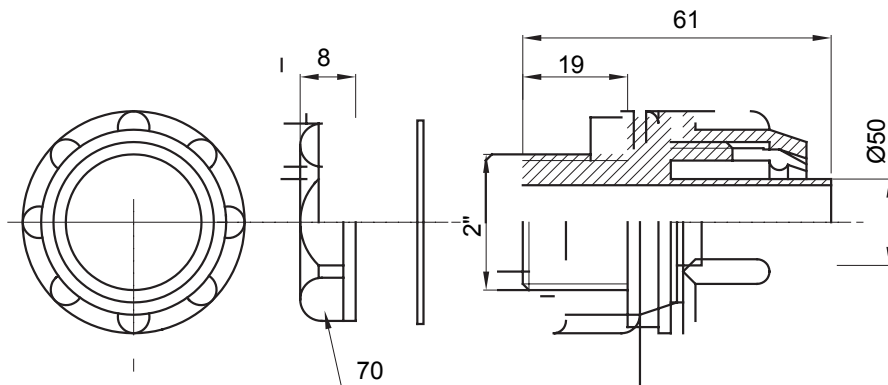

Raccord tournant droit pour gaine avec degré de protection IP54.

Couleur	Gris RAL 7035	Indice de protection	IP54
Pas GAZ	2"	Gaine Ø (mm)	50
Type	Fixe	Electrocod	210

DIMENSIONS

SYMBOLE TECHNIQUE

IP

IP54

NORMES ET HOMOLOGATIONS