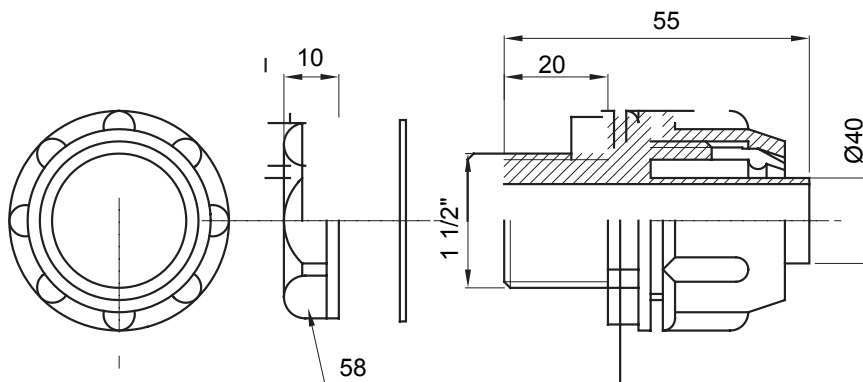

Raccord tournant droit pour gaine avec degré de protection IP54.

Couleur	Gris RAL 7035	Indice de protection	IP54
Pas GAZ	1 1/2"	Gaine Ø (mm)	40
Type	Fixe	Electrocod	210

DIMENSIONS

SYMBOLE TECHNIQUE

IP

IP54