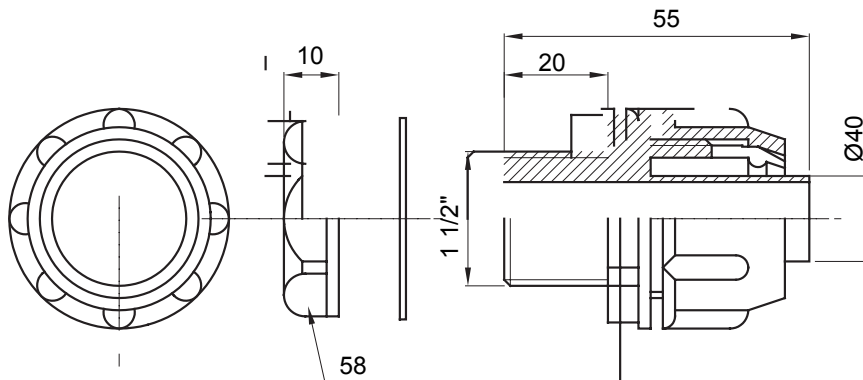

Raccordi guaina diritti o girevoli con grado di protezione IP54.

Colore	Grigio RAL 7035	Grado di protezione	IP54
Passo GAS	1 1/2"	Guaina Ø (mm)	40
Tipo	Fisso	Codice Electrocod	210

DIMENSIONALE

SIMBOLOGIA TECNICA