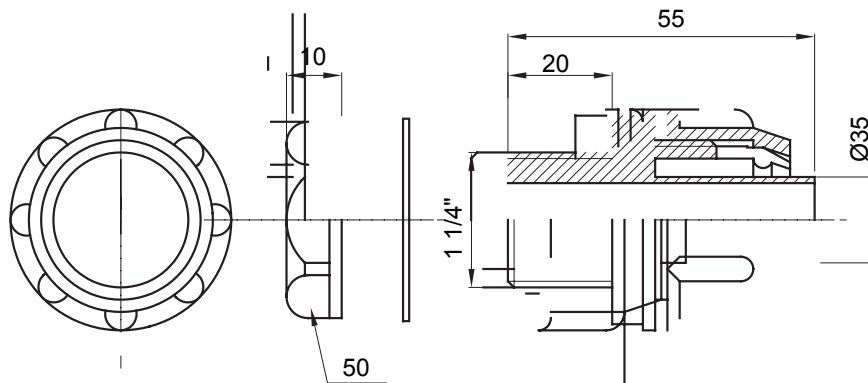

Raccord tournant droit pour gaine avec degré de protection IP54.

Couleur	Gris RAL 7035	Indice de protection	IP54
Pas GAZ	1 1/4"	Gaine Ø (mm)	35
Type	Fixe	Electrocod	210

### DIMENSIONS