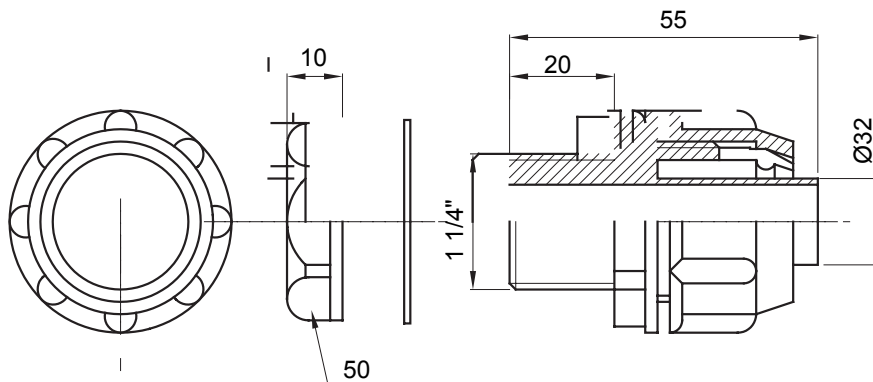

Raccord tournant droit pour gaine avec degré de protection IP54.

Couleur	Gris RAL 7035	Indice de protection	IP54
Pas GAZ	1 1/4"	Gaine Ø (mm)	32
Type	Fixe	Electrocod	210

DIMENSIONS

SYMBOLE TECHNIQUE

IP

IP54