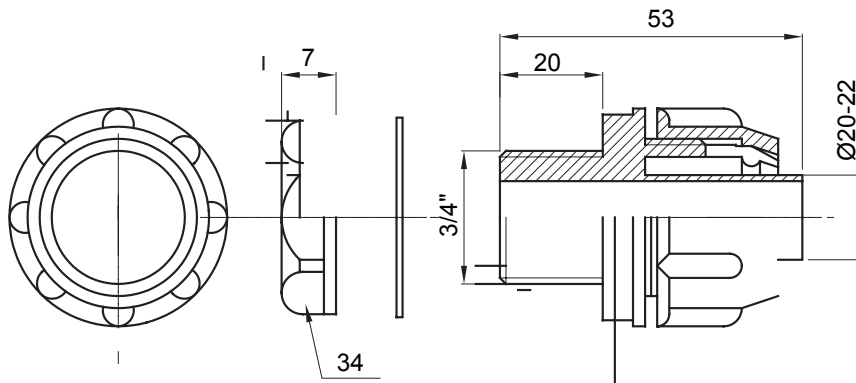

Raccord tournant droit pour gaine avec degré de protection IP54.

Couleur	Gris RAL 7035	Indice de protection	IP54
Pas GAZ	3/4"	Gaine Ø (mm)	20-22
Type	Fixe	Electrocod	210

DIMENSIONS

SYMBOLE TECHNIQUE

IP54

NORMES ET HOMOLOGATIONS