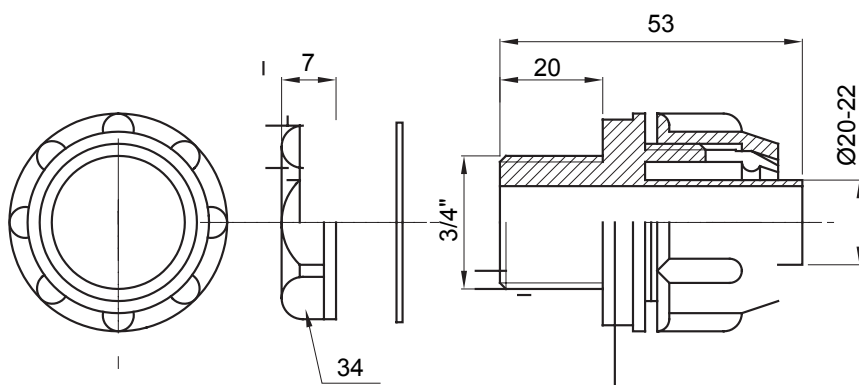

Raccord tournant droit pour gaine avec degré de protection IP54.

Couleur	Gris RAL 7035	Indice de protection	IP54
Pas GAZ	3/4"	Gaine Ø (mm)	20-22
Type	Fixe	Electrocod	210

### DIMENSIONS

### SYMBOLE TECHNIQUE

**IP**

IP54