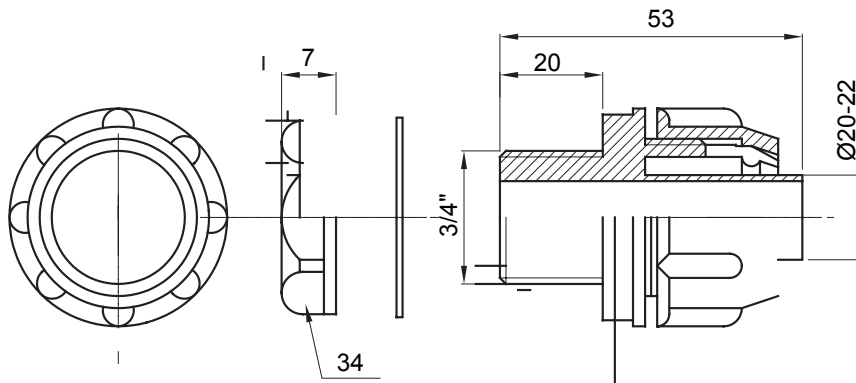

Raccordi guaina diritti o girevoli con grado di protezione IP54.

Colore	Grigio RAL 7035	Grado di protezione	IP54
Passo GAS	3/4"	Guaina Ø (mm)	20-22
Tipo	Fisso	Codice Electrocod	210

### DIMENSIONALE

### SIMBOLOGIA TECNICA

**IP**

IP54