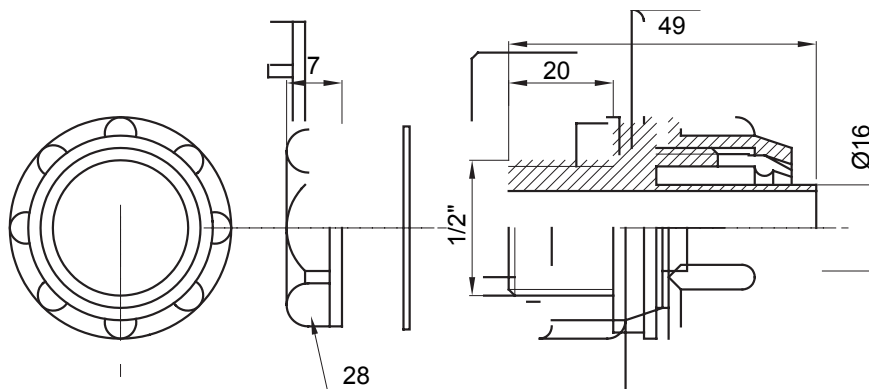

Raccord tournant droit pour gaine avec degré de protection IP54.

Couleur	Gris RAL 7035	Indice de protection	IP54
Pas GAZ	1/2"	Gaine Ø (mm)	16
Type	Fixe	Electrocod	210

### DIMENSIONS

### SYMBOLE TECHNIQUE

IP54