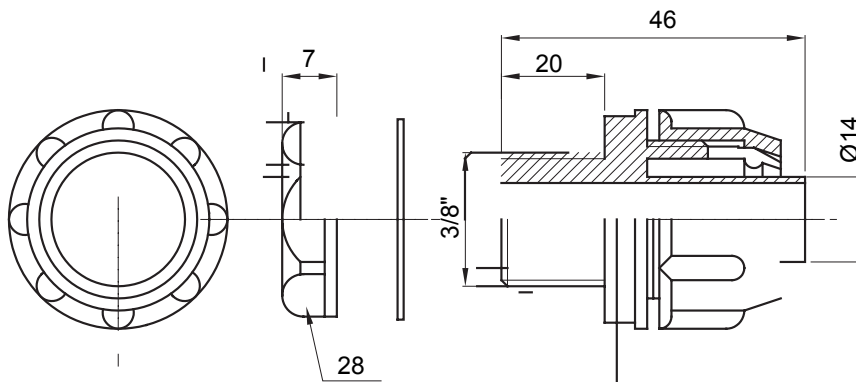

Raccord tournant droit pour gaine avec degré de protection IP54.

Couleur	Gris RAL 7035	Indice de protection	IP54
Pas GAZ	1/2"	Gaine Ø (mm)	14
Type	Fixe	Electrocod	210

DIMENSIONS

SYMBOLE TECHNIQUE

IP

IP54

NORMES ET HOMOLOGATIONS