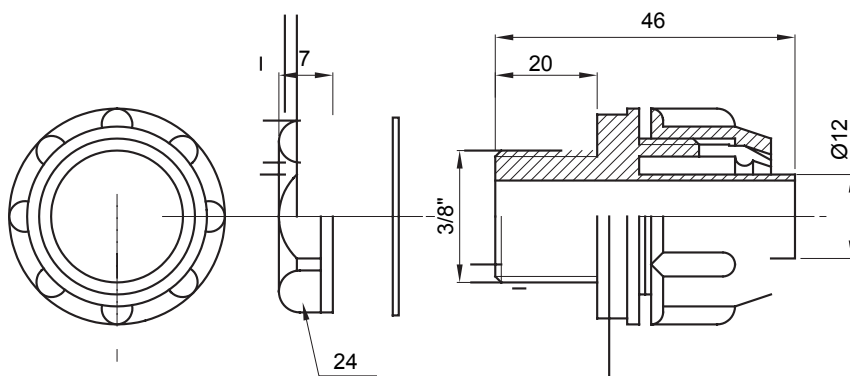

Raccord tournant droit pour gaine avec degré de protection IP54.

Couleur	Gris RAL 7035	Indice de protection	IP54
Pas GAZ	3/8"	Gaine Ø (mm)	12
Type	Fixe	Electrocod	210

DIMENSIONS

SYMBOLE TECHNIQUE

IP

IP54

NORMES ET HOMOLOGATIONS