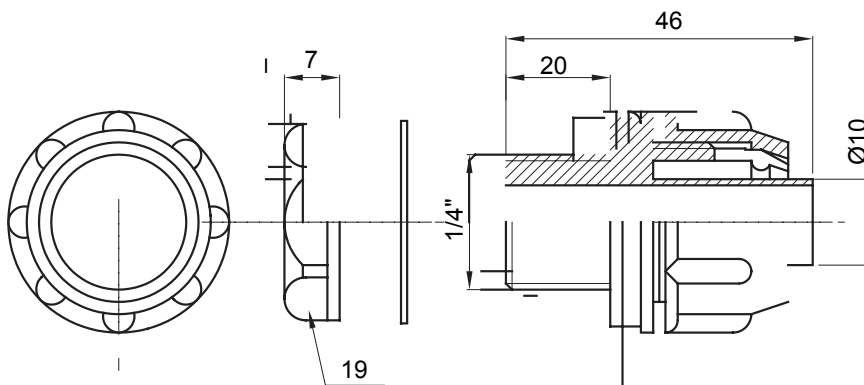

Raccord tournant droit pour gaine avec degré de protection IP54.

Couleur	Gris RAL 7035	Indice de protection	IP54
Pas GAZ	1/4"	Gaine Ø (mm)	10
Type	Fixe	Electrocod	210

DIMENSIONS

SYMBOLE TECHNIQUE

IP

IP54

NORMES ET HOMOLOGATIONS