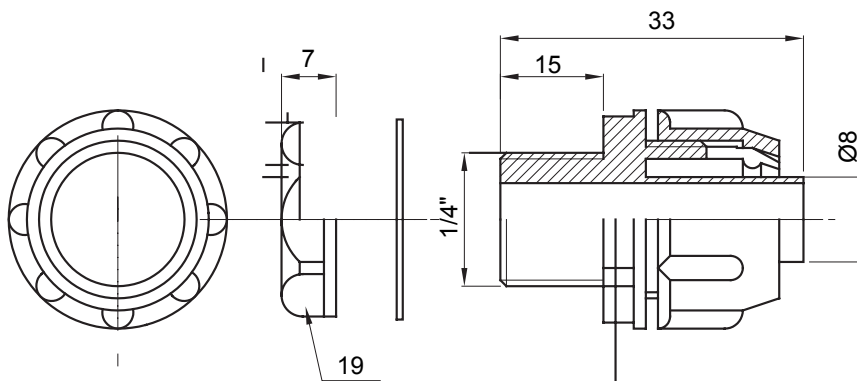

Raccord tournant droit pour gaine avec degré de protection IP54.

Couleur	Gris RAL 7035	Indice de protection	IP54
Pas GAZ	1/4"	Gaine Ø (mm)	8
Type	Fixe	Electrocod	210

DIMENSIONS

SYMBOLE TECHNIQUE

IP

IP54

NORMES ET HOMOLOGATIONS