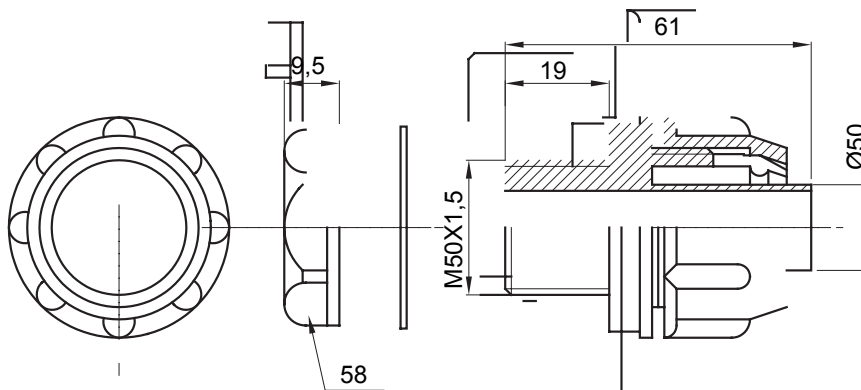

Raccord tournant droit pour gaine avec degré de protection IP54.

Couleur	Gris RAL 7035	Indice de protection	IP54
Pas métrique	M50x1,5	Gaine Ø (mm)	50
Type	Fixe	Electrocod	210

DIMENSIONS

SYMBOLE TECHNIQUE