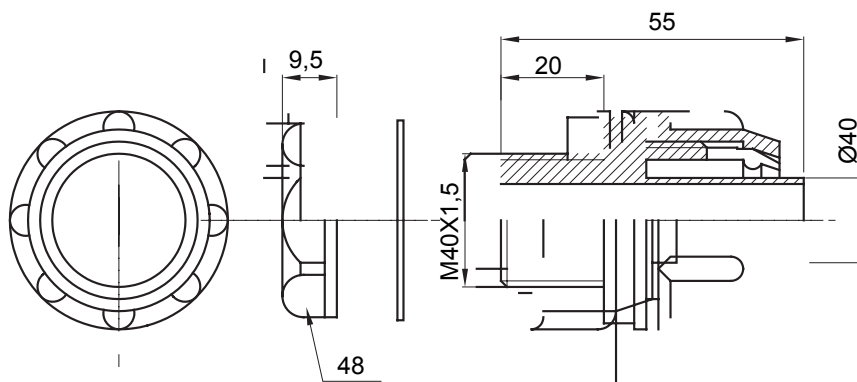

Raccordi guaina diritti o girevoli con grado di protezione IP54.

Colore	Grigio RAL 7035	Grado di protezione	IP54
Passo metrico	M40x1,5	Guaina Ø (mm)	40
Tipo	Fisso	Codice Electrocod	210

DIMENSIONALE

SIMBOLOGIA TECNICA