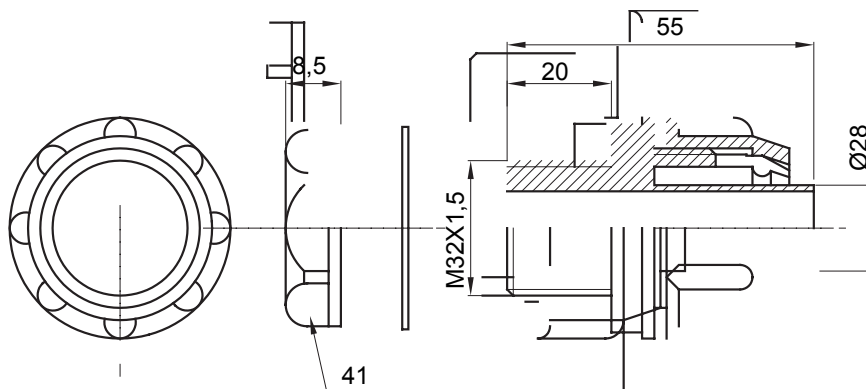

Raccord tournant droit pour gaine avec degré de protection IP54.

Couleur	Gris RAL 7035	Indice de protection	IP54
Pas métrique	M32x1,5	Gaine Ø (mm)	28
Type	Fixe	Electrocod	210

DIMENSIONS

SYMBOLE TECHNIQUE