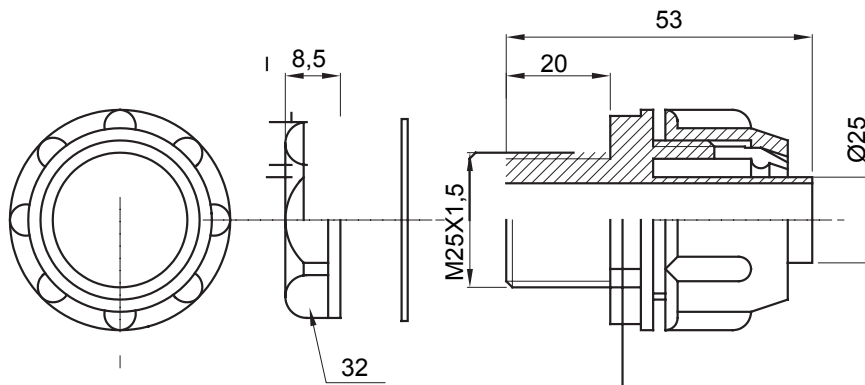

Raccord tournant droit pour gaine avec degré de protection IP54.

Couleur	Gris RAL 7035	Indice de protection	IP54
Pas métrique	M25x1,5	Gaine Ø (mm)	25
Type	Fixe	Electrocod	210

### DIMENSIONS

### SYMBOLE TECHNIQUE

**IP**

IP54