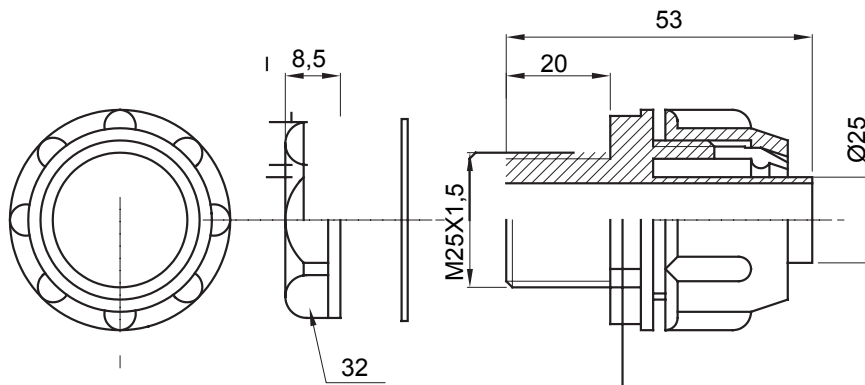

Raccordi guaina diritti o girevoli con grado di protezione IP54.

Colore	Grigio RAL 7035	Grado di protezione	IP54
Passo metrico	M25x1,5	Guaina Ø (mm)	25
Tipo	Fisso	Codice Electrocod	210

### DIMENSIONALE

### SIMBOLOGIA TECNICA