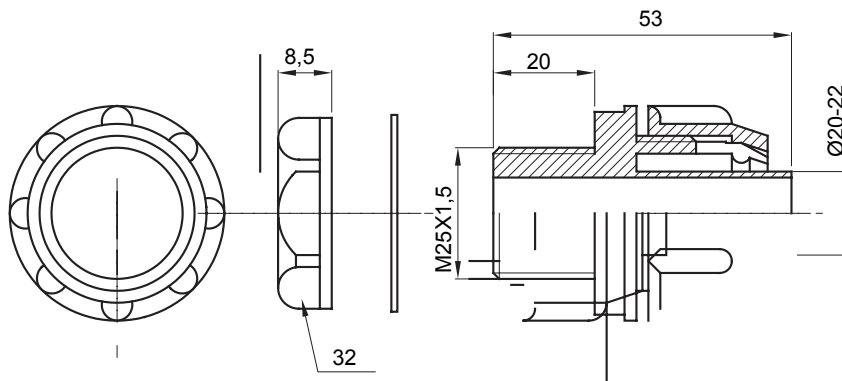

Raccord tournant droit pour gaine avec degré de protection IP54.

Couleur	Gris RAL 7035	Indice de protection	IP54
Pas métrique	M25x1,5	Gaine Ø (mm)	20-22
Type	Fixe	Electrocod	210

DIMENSIONS

SYMBOLE TECHNIQUE