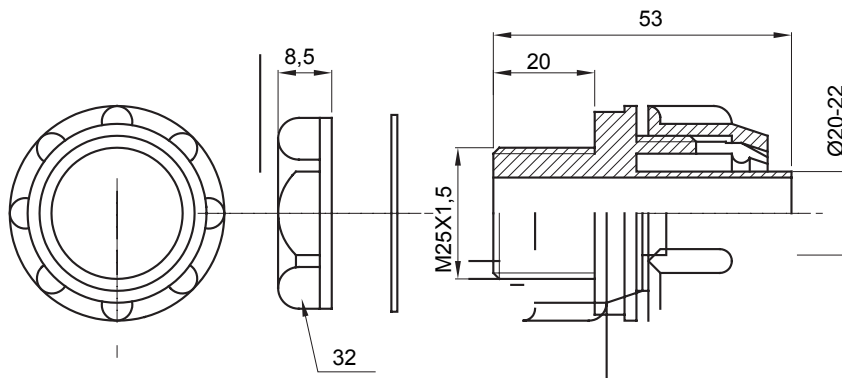

Raccordi guaina diritti o girevoli con grado di protezione IP54.

Colore	Grigio RAL 7035	Grado di protezione	IP54
Passo metrico	M25x1,5	Guaina Ø (mm)	20-22
Tipo	Fisso	Codice Electrocod	210

DIMENSIONALE

SIMBOLOGIA TECNICA