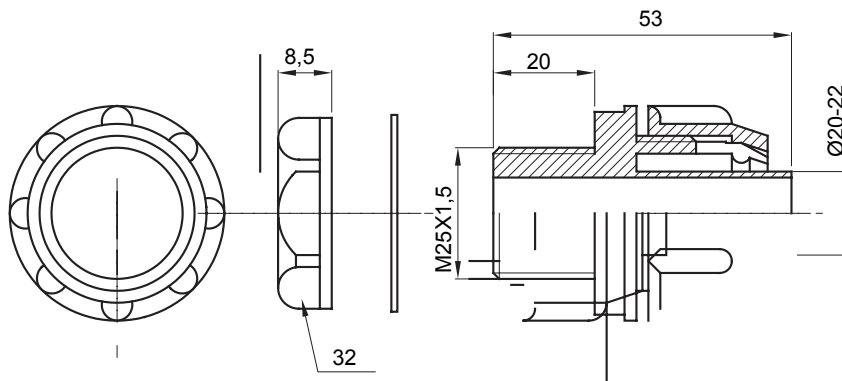

Raccordi guaina diritti o girevoli con grado di protezione IP54.

Colore	Grigio RAL 7035	Grado di protezione	IP54
Passo metrico	M25x1,5	Guaina Ø (mm)	20-22
Tipo	Fisso	Codice Electrocod	210

### DIMENSIONALE

### SIMBOLOGIA TECNICA