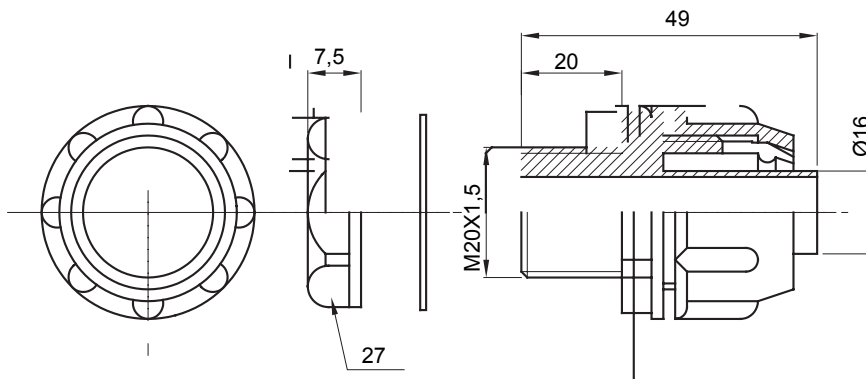

Raccord tournant droit pour gaine avec degré de protection IP54.

Couleur	Gris RAL 7035	Indice de protection	IP54
Pas métrique	M20x1,5	Gaine Ø (mm)	16
Type	Fixe	Electrocod	210

### DIMENSIONS

### SYMBOLE TECHNIQUE

**IP**

IP54