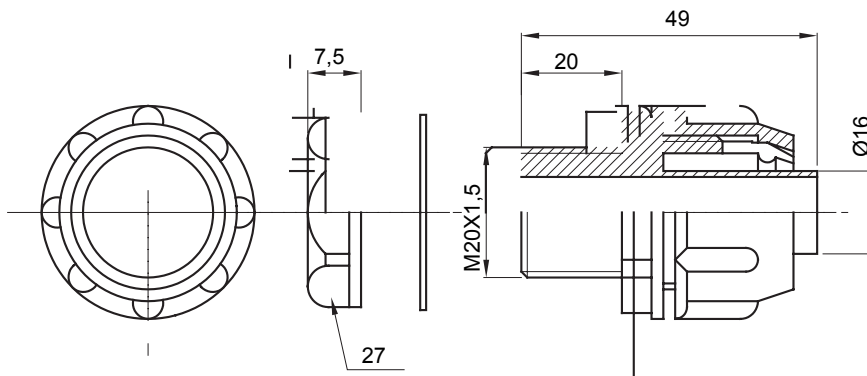

Raccordi guaina diritti o girevoli con grado di protezione IP54.

Colore	Grigio RAL 7035	Grado di protezione	IP54
Passo metrico	M20x1,5	Guaina Ø (mm)	16
Tipo	Fisso	Codice Electrocod	210

DIMENSIONALE

SIMBOLOGIA TECNICA