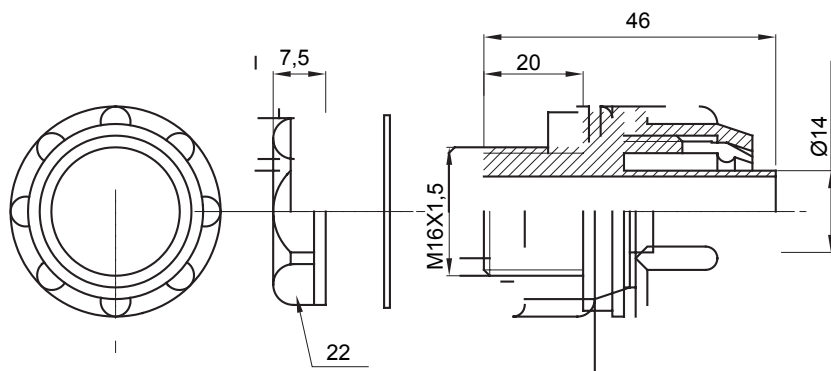

Raccord tournant droit pour gaine avec degré de protection IP54.

Couleur	Gris RAL 7035	Indice de protection	IP54
Pas métrique	M16x1,5	Gaine Ø (mm)	14
Type	Fixe	Electrocod	210

DIMENSIONS

SYMBOLE TECHNIQUE