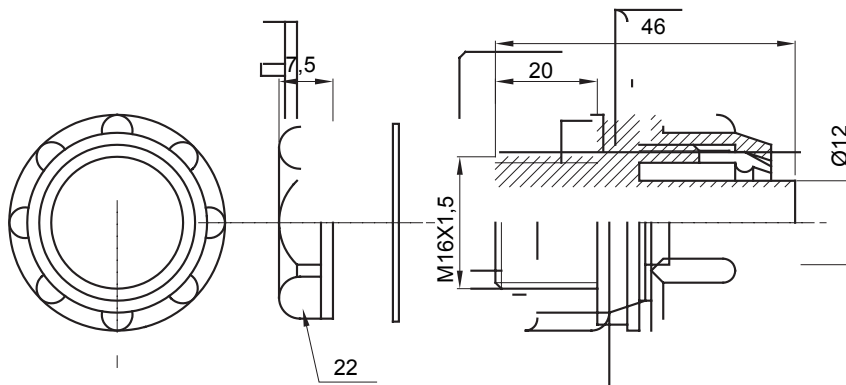

Raccord tournant droit pour gaine avec degré de protection IP54.

Couleur	Gris RAL 7035	Indice de protection	IP54
Pas métrique	M16x1,5	Gaine Ø (mm)	12
Type	Fixe	Electrocod	210

DIMENSIONS

SYMBOLE TECHNIQUE