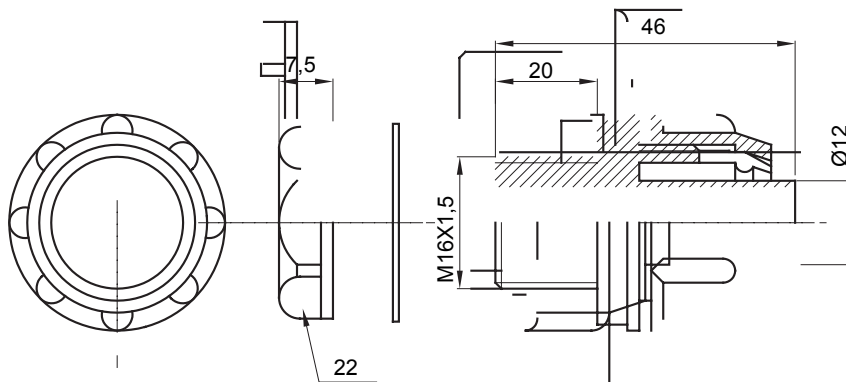

Raccord tournant droit pour gaine avec degré de protection IP54.

Couleur	Gris RAL 7035	Indice de protection	IP54
Pas métrique	M16x1,5	Gaine Ø (mm)	12
Type	Fixe	Electrocod	210

DIMENSIONS

SYMBOLE TECHNIQUE