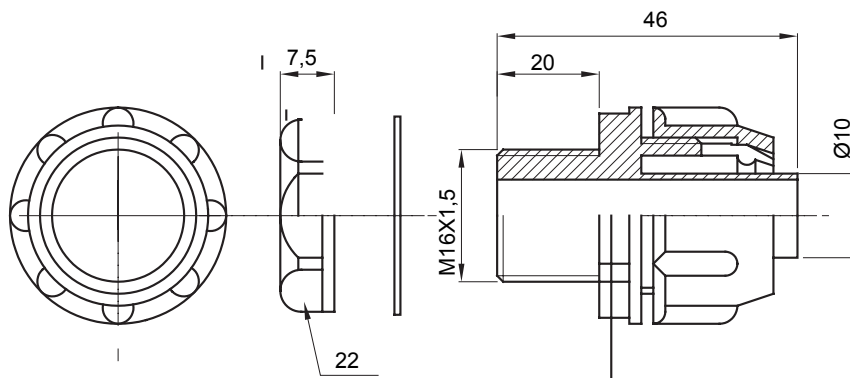

Raccord tournant droit pour gaine avec degré de protection IP54.

Couleur	Gris RAL 7035	Indice de protection	IP54
Pas métrique	M16x1,5	Gaine Ø (mm)	10
Type	Fixe	Electrocod	210

DIMENSIONS

SYMBOLE TECHNIQUE