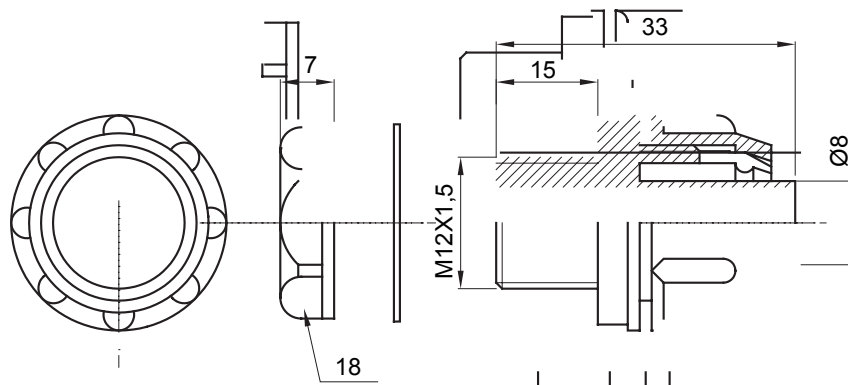

Raccord tournant droit pour gaine avec degré de protection IP54.

Couleur	Gris RAL 7035	Indice de protection	IP54
Pas métrique	M12x1,5	Gaine Ø (mm)	8
Type	Fixe	Electrocod	210

DIMENSIONS

SYMBOLE TECHNIQUE

IP