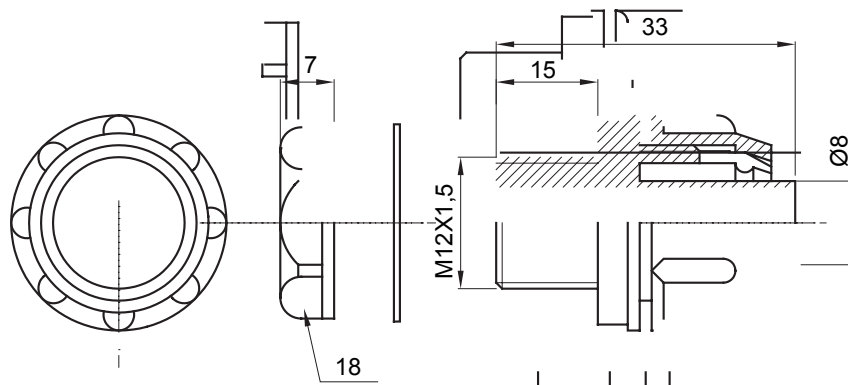

Raccordi guaina diritti o girevoli con grado di protezione IP54.

Colore	Grigio RAL 7035	Grado di protezione	IP54
Passo metrico	M12x1,5	Guaina Ø (mm)	8
Tipo	Fisso	Codice Electrocod	210

DIMENSIONALE

SIMBOLOGIA TECNICA