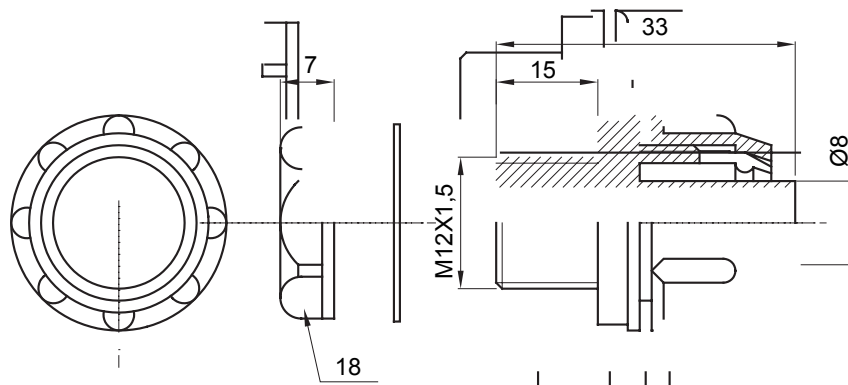

## DX56008

GW FIT

Raccordi guaina diritti o girevoli con grado di protezione IP54.

Colore	Grigio RAL 7035	Grado di protezione	IP54
Passo metrico	M12x1,5	Guaina Ø (mm)	8
Tipo	Fisso	Codice Electrocod	210

### DIMENSIONALE