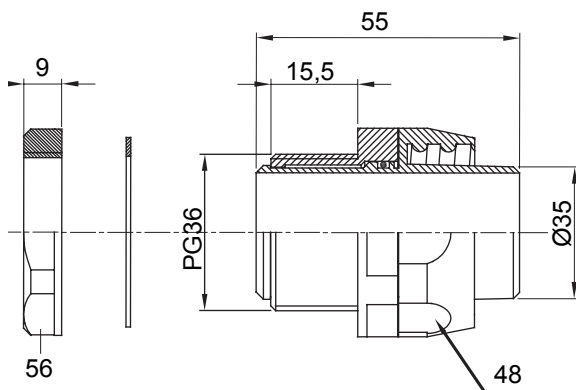

Raccord tournant droit pour gaine avec degré de protection IP54.

Couleur	Noir RAL 9005	Indice de protection	IP54
Pas PG	36	Gaine Ø (mm)	35
Type	Tournant	Electrocod	210

DIMENSIONS

SYMBOLE TECHNIQUE

IP

IP54

NORMES ET HOMOLOGATIONS