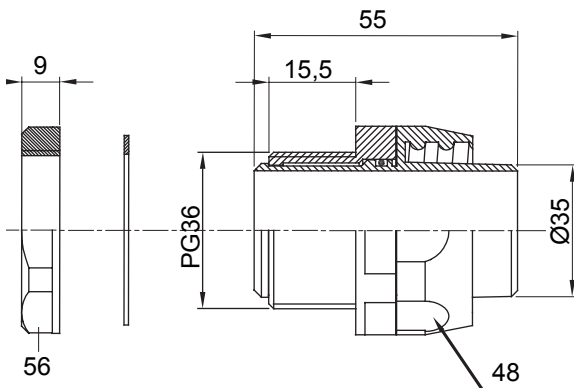

Raccord tournant droit pour gaine avec degré de protection IP54.

Couleur	Noir RAL 9005	Indice de protection	IP54
Pas PG	36	Gaine Ø (mm)	35
Type	Tournant	Electrocod	210

DIMENSIONS

SYMBOLE TECHNIQUE

IP

IP54

NORMES ET HOMOLOGATIONS