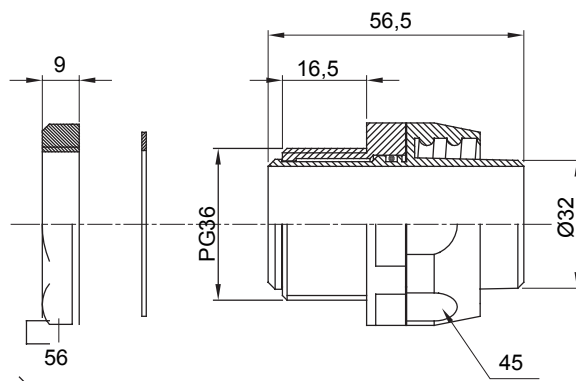

Raccord tournant droit pour gaine avec degré de protection IP54.

Couleur	Noir RAL 9005	Indice de protection	IP54
Pas PG	36	Gaine Ø (mm)	32
Type	Tournant	Electrocod	210

DIMENSIONS

SYMBOLE TECHNIQUE

IP

IP54

NORMES ET HOMOLOGATIONS