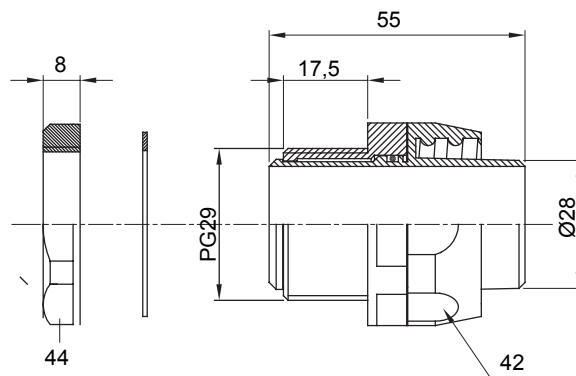

Raccord tournant droit pour gaine avec degré de protection IP54.

Couleur	Noir RAL 9005	Indice de protection	IP54
Pas PG	29	Gaine Ø (mm)	28
Type	Tournant	Electrocod	210

DIMENSIONS

SYMBOLE TECHNIQUE

IP

IP54

NORMES ET HOMOLOGATIONS