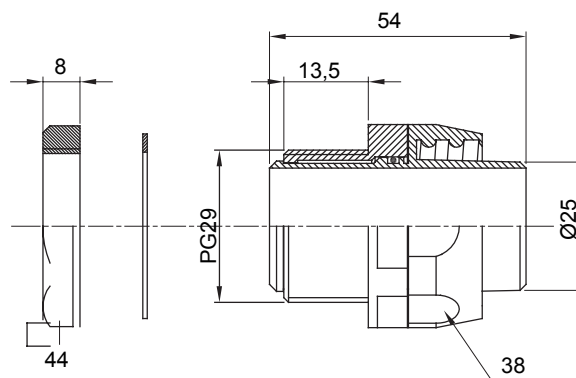

Raccord tournant droit pour gaine avec degré de protection IP54.

Couleur	Noir RAL 9005	Indice de protection	IP54
Pas PG	29	Gaine Ø (mm)	25
Type	Tournant	Electrocod	210

DIMENSIONS

SYMBOLE TECHNIQUE

IP

IP54

NORMES ET HOMOLOGATIONS