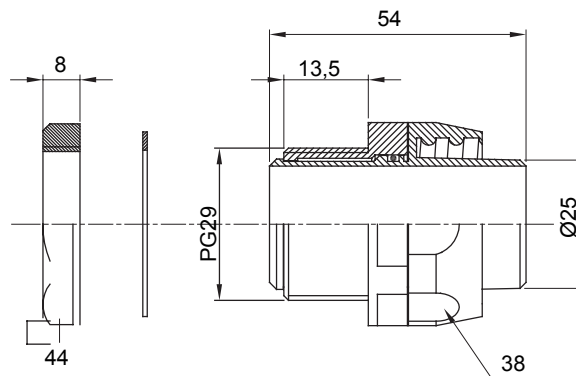

Raccord tournant droit pour gaine avec degré de protection IP54.

Couleur	Noir RAL 9005	Indice de protection	IP54
Pas PG	29	Gaine Ø (mm)	25
Type	Tournant	Electrocod	210

### DIMENSIONS

### SYMBOLE TECHNIQUE

IP54